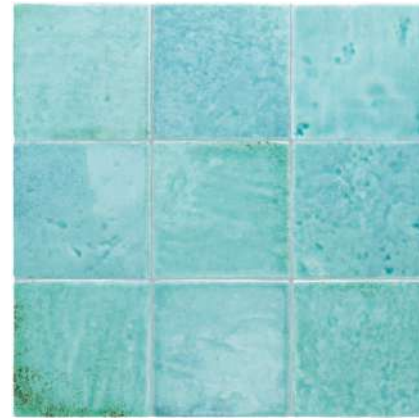

FORMATOS

6,5 x 32,8 cm 2,5" x 13"

10 x 10 cm 4" x 4"

JOLLY 1,2 x 20 cm 0,5" x 8"

COLORES

WHITE 31614 EQ-6
JOLLY WHITE 31695 EQ-24

RUST 31616 EQ-6
JOLLY RUST 31688 EQ-24

LIME 31615 EQ-6
JOLLY LIME 31693 EQ-24

VOLCANO 31622 EQ-10D
JOLLY VOLCANO 31696 EQ-24

Pasta blanca · Revestimiento / White body · Wall tiles
Weißscherben · Wandfliesen / Pâte blanche · Faïences

LAKE 31621 EQ-6
JOLLY LAKE 31692 EQ-24

AQUA 31620 EQ-6
JOLLY AQUA 31689 EQ-24