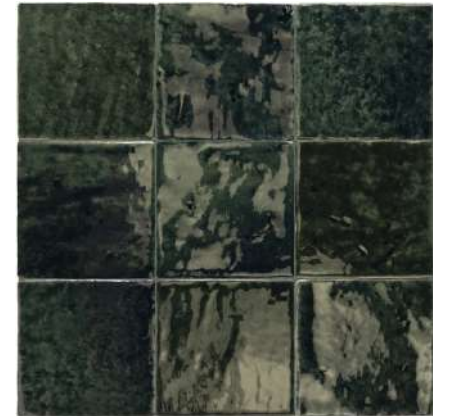

BLACK 31619 EQ-6
JOLLY BLACK 31691 EQ-24

formato size	kg/pza kg/piece	caja box			palet pallet			
		piezas pieces	kg	m² sqm	piezas pieces	kg	m² sqm	cajas boxes
6,5 x 32,8 cm 2,5" x 13"	0,30	28	8,55	0,60	3.360	1.049	72	120
10 x 10 cm 4" x 4"	0,14	50	6,96	0,50	6.000	858,94	60	120
Jolly 1,2 x 20 cm 0,5" x 8"	0,04	66	2,6	-	-	-	-	-