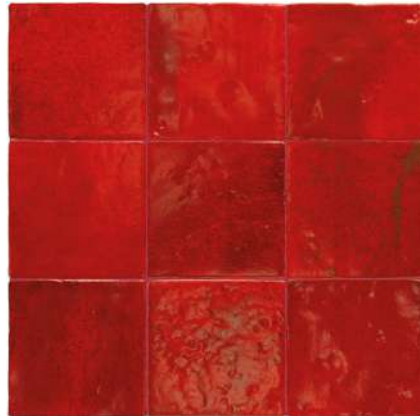

FORMATOS

6,5 x 32,8 cm 2,5" x 13"

10 x 10 cm 4" x 4"

JOLLY 1,2 x 20 cm 0,5" x 8"

COLORES

WHITE 31614 EQ-6
JOLLY WHITE 31695 EQ-24

RUST 31616 EQ-6
JOLLY RUST 31688 EQ-24

LIME 31615 EQ-6
JOLLY LIME 31693 EQ-24

VOLCANO 31622 EQ-10D
JOLLY VOLCANO 31696 EQ-24

Pasta blanca · Revestimiento / White body · Wall tiles
Weißscherben · Wandfliesen / Pâte blanche · Faïences

LAKE 31621 EQ-6
JOLLY LAKE 31692 EQ-24

AQUA 31620 EQ-6
JOLLY AQUA 31689 EQ-24