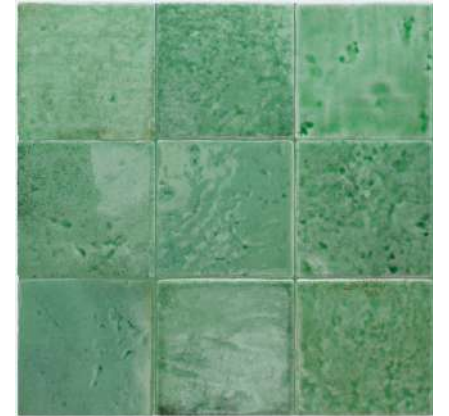

FORMATOS

6,5 x 32,8 cm 2,5" x 13"

10 x 10 cm 4" x 4"

JOLLY 1,2 x 20 cm 0,5" x 8"

COLORES

WHITE 31614 EQ-6
JOLLY WHITE 31695 EQ-24

RUST 31616 EQ-6
JOLLY RUST 31688 EQ-24

LIME 31615 EQ-6
JOLLY LIME 31693 EQ-24

VOLCANO 31622 EQ-10D
JOLLY VOLCANO 31696 EQ-24

Pasta blanca · Revestimiento / White body · Wall tiles
Weißscherben · Wandfliesen / Pâte blanche · Faïences

LAKE 31621 EQ-6
JOLLY LAKE 31692 EQ-24

AQUA 31620 EQ-6
JOLLY AQUA 31689 EQ-24