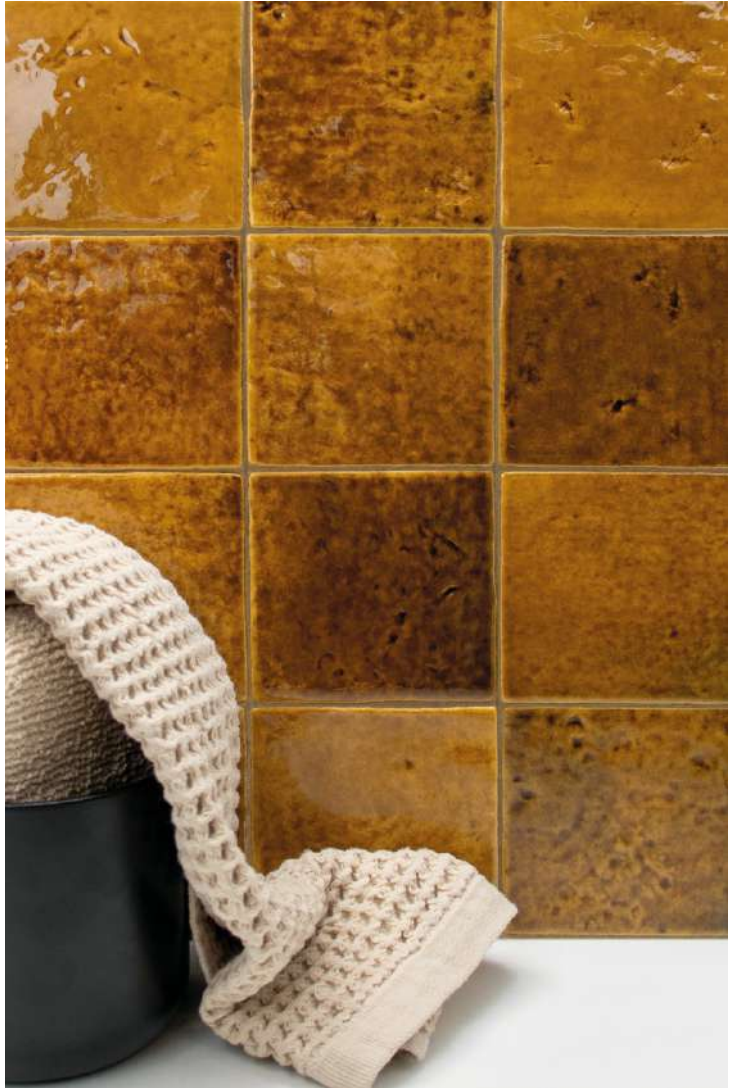

Fabriqué en **pâte blanche**, ses **bords irréguliers** et son **émail fondant** évoquent l'authenticité de la céramique faite à la main, avec de **subtils craquelés** qui ajoutent texture et profondeur.

Menorca Aqua 10x10 cm / 4"x4"

Menorca Aqua 6,5x32,8 cm / 2,5"x13"

Menorca Amun 10x10 cm / 4"x4"

Menorca Rust 10x10 cm / 4"x4"

Menorca Rust 6,5x32,8 cm / 2,5"x13"

Menorca Lime & White
6,5x32,8 cm / 2,5"x13"