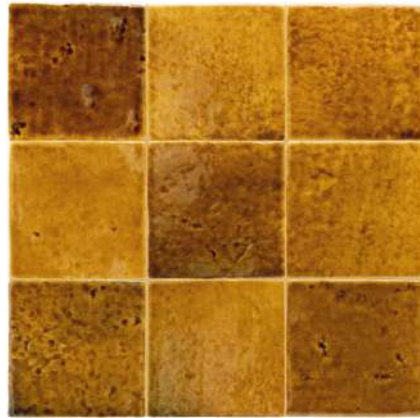

FORMATOS

6,5 x 32,8 cm 2,5" x 13"

10 x 10 cm 4" x 4"

JOLLY 1,2 x 20 cm 0,5" x 8"

COLORES

WHITE 31614 EQ-6
JOLLY WHITE 31695 EQ-24

RUST 31616 EQ-6
JOLLY RUST 31688 EQ-24

LIME 31615 EQ-6
JOLLY LIME 31693 EQ-24

VOLCANO 31622 EQ-10D
JOLLY VOLCANO 31696 EQ-24

Pasta blanca · Revestimiento / White body · Wall tiles
Weißscherben · Wandfliesen / Pâte blanche · Faïences

LAKE 31621 EQ-6
JOLLY LAKE 31692 EQ-24

AQUA 31620 EQ-6
JOLLY AQUA 31689 EQ-24