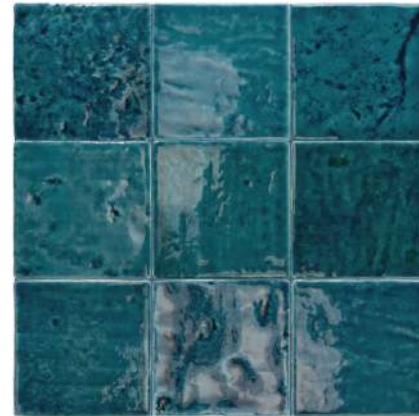

AMUN 31617 EQ-6
JOLLY AMUN 31690 EQ-24