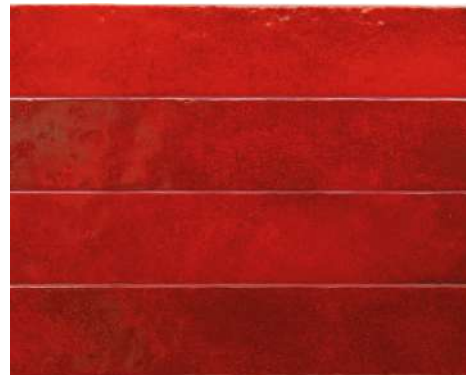

VOLCANO 31631 EQ-10D
JOLLY VOLCANO 31696 EQ-24