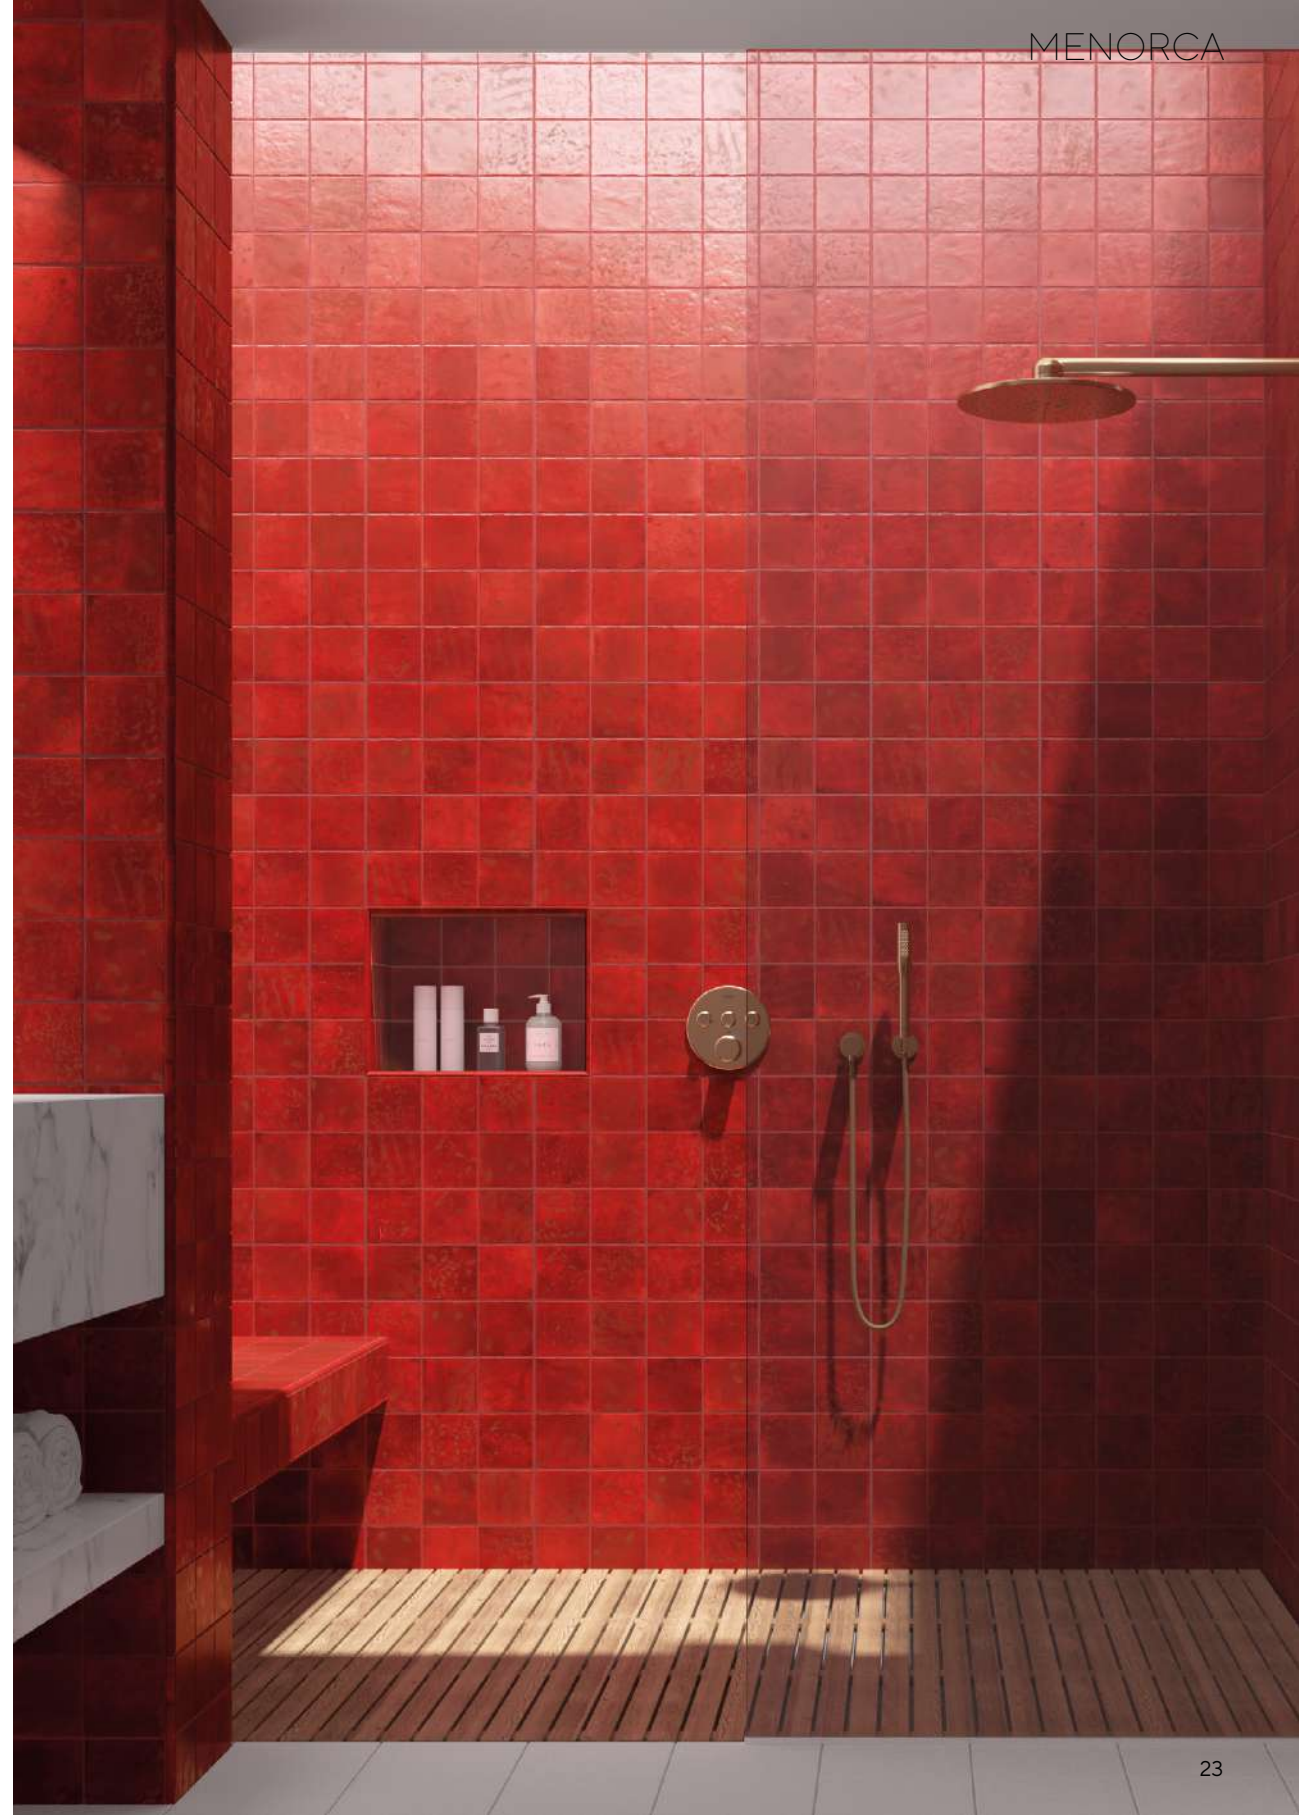

Fabriqué en **pâte blanche**, ses **bords irréguliers** et son **émail fondant** évoquent l'authenticité de la céramique faite à la main, avec de **subtils craquelés** qui ajoutent texture et profondeur.

Menorca Lake 10x10 cm / 4"x4"

Menorca Lake 6,5x32,8 cm / 2,5"x13"

EQUIPE

Menorca Tourmaline 10x10 cm / 4"x4"

Menorca Tourmaline 6,5x32,8 cm / 2,5"x13"

Menorca Volcano 10x10 cm / 4"x4"

FORMATOS

6,5 x 32,8 cm 2,5" x 13"