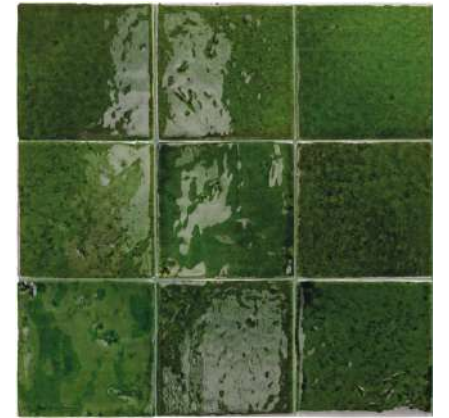

VOLCANO 31622 EQ-10D
JOLLY VOLCANO 31696 EQ-24

Pasta blanca · Revestimiento / White body · Wall tiles
Weißscherben · Wandfliesen / Pâte blanche · Faïences

LAKE 31621 EQ-6
JOLLY LAKE 31692 EQ-24

AQUA 31620 EQ-6
JOLLY AQUA 31689 EQ-24