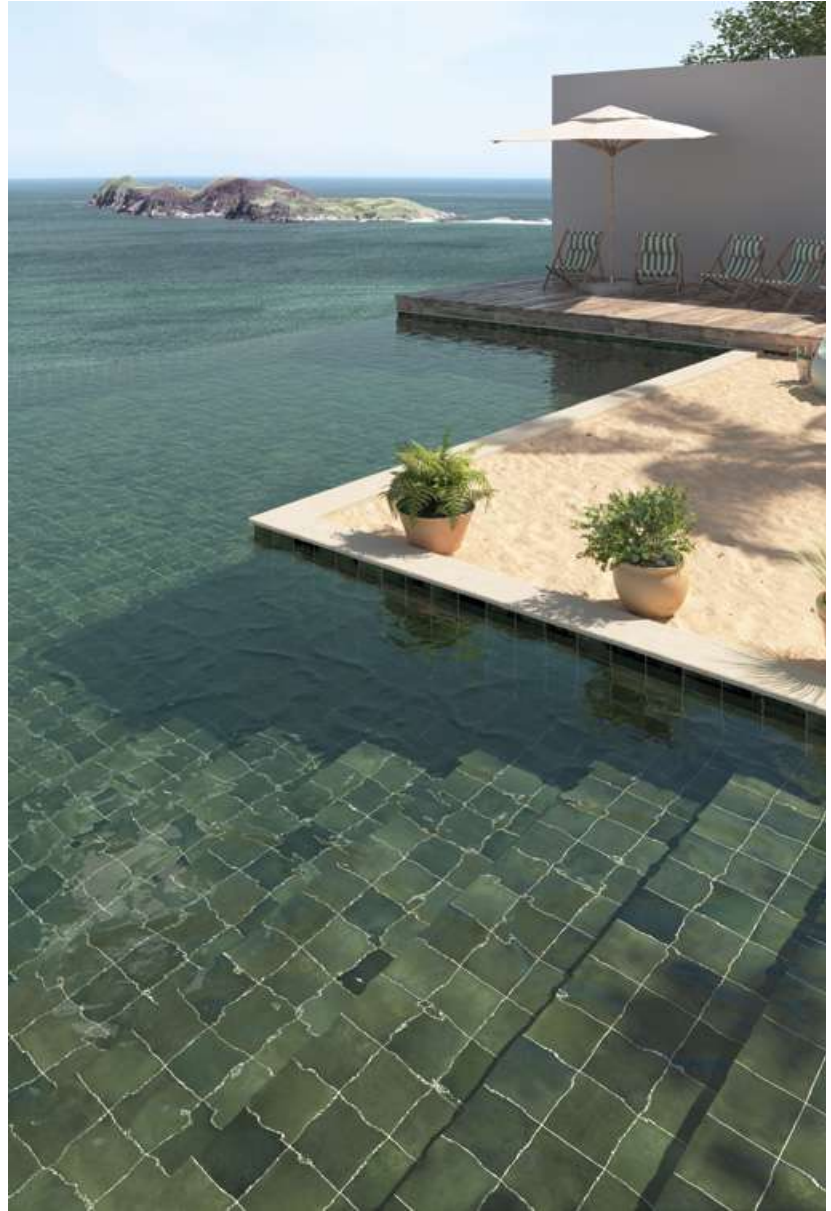

Mit glänzenden und matten Oberflächen und erhältlich in 12 stark schattierten Farben ermöglichen diese Fliesen eine vollständige Individualisierung und ein optisch auffälliges Design.

Diese speziell für Schwimmbäder entwickelte Kollektion vereint Langlebigkeit, Ästhetik und Wartungsfreundlichkeit und setzt neue Maßstäbe im Pooldesign.

SPA&POOLS est une collection de carreaux en céramique de 15x15 cm, en porcelaine de haute qualité, conçue pour transformer les piscines en espaces élégants et sophistiqués.

Avec des finitions brillantes et mates et disponibles en 12 couleurs très nuancées, ces carreaux permettent une personnalisation totale et un design visuellement saisissant.

Cette collection, créée spécifiquement pour les piscines, allie durabilité, esthétique et facilité d'entretien, établissant de nouvelles normes en matière de conception de piscines.

SPA&POOLS SEA MATT 15x15 cm 6" x 6"

EQUIPE

SPA&POOLS JUNGLE MATT 15x15 cm 6" x 6"

SPA&POOLS INDIGO MATT 15x15 cm 6" x 6"

SPA&POOLS CELADON 15x15 cm 6" x 6"

SPA&POOLS BLUE NIGHT 15x15 cm 6" x 6"

EQUIPE

SPA&POOLS MOSS GREEN 15x15 cm 6" x 6"

SPA&POOLS COLONIAL BLUE 15x15 cm 6" x 6"