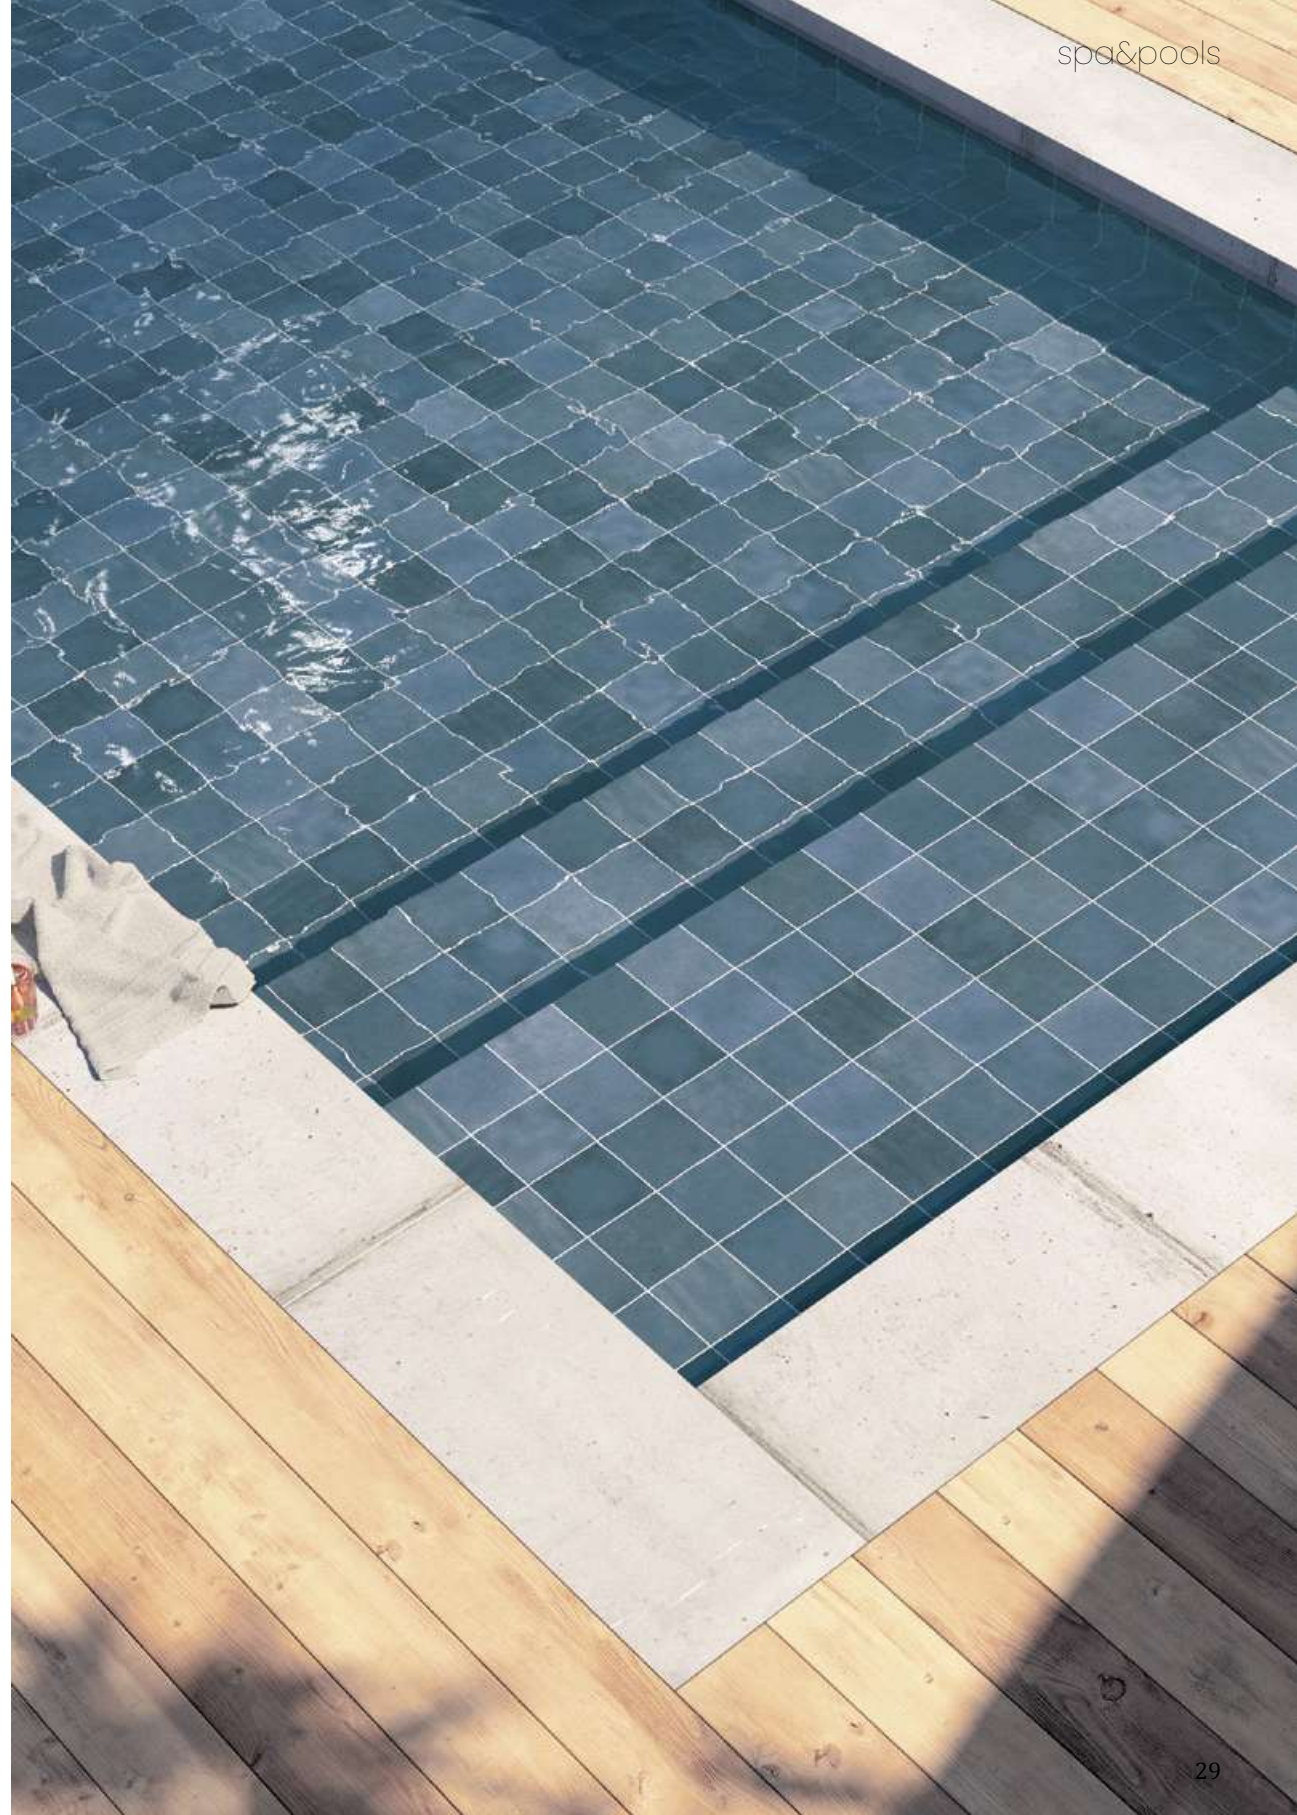

SPA&POOLS est une collection de carreaux en céramique de 15x15 cm, en porcelaine de haute qualité, conçue pour transformer les piscines en espaces élégants et sophistiqués.

Avec des finitions brillantes et mates et disponibles en 12 couleurs très nuancées, ces carreaux permettent une personnalisation totale et un design visuellement saisissant.

Cette collection, créée spécifiquement pour les piscines, allie durabilité, esthétique et facilité d'entretien, établissant de nouvelles normes en matière de conception de piscines.

SPA&POOLS SEA MATT 15x15 cm 6" x 6"

EQUIPE

SPA&POOLS JUNGLE MATT 15x15 cm 6" x 6"

SPA&POOLS INDIGO MATT 15x15 cm 6" x 6"

SPA&POOLS CELADON 15x15 cm 6" x 6"

SPA&POOLS BLUE NIGHT 15x15 cm 6" x 6"

EQUIPE

SPA&POOLS MOSS GREEN 15x15 cm 6" x 6"

SPA&POOLS COLONIAL BLUE 15x15 cm 6" x 6"