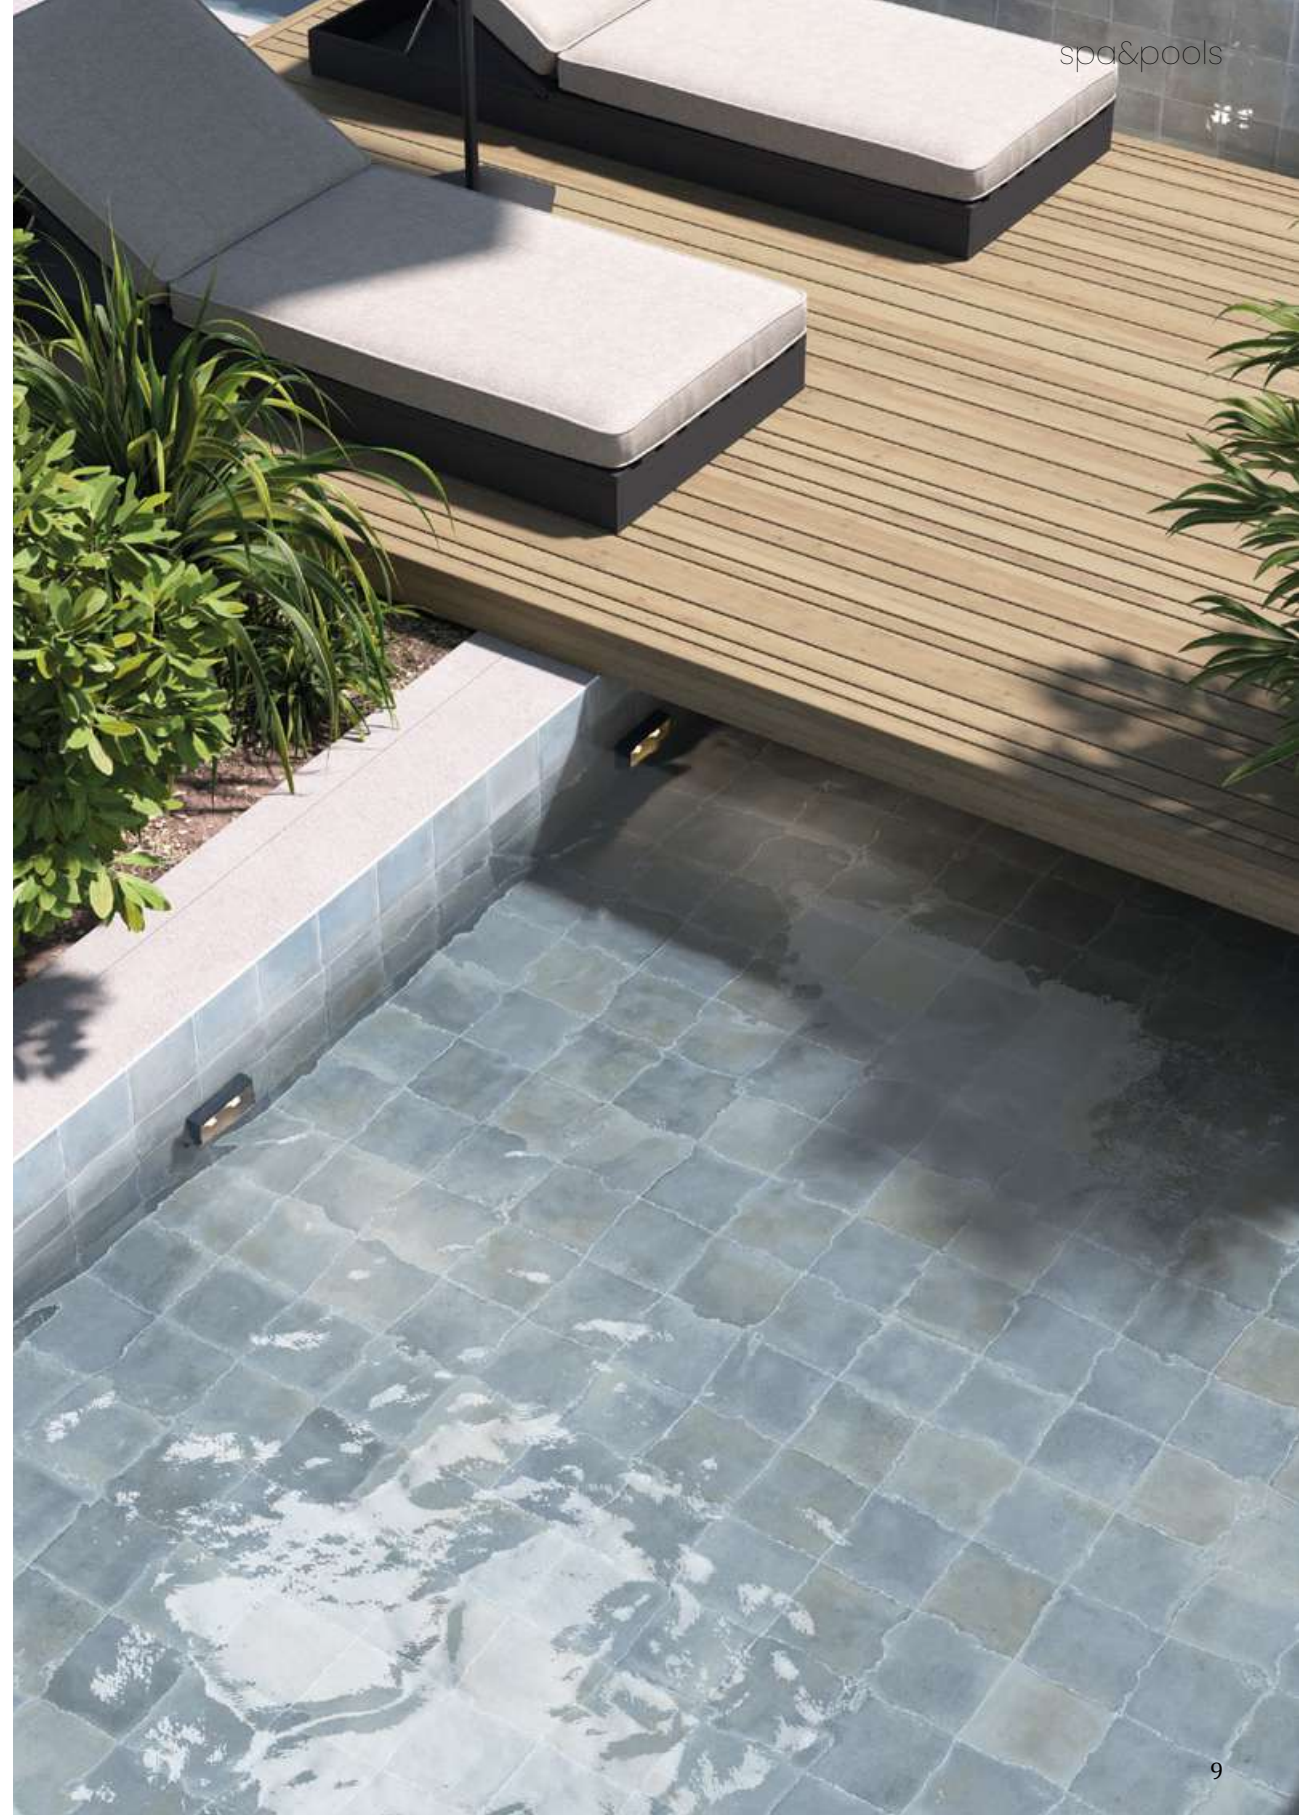

Mit glänzenden und matten Oberflächen und erhältlich in 12 stark schattierten Farben ermöglichen diese Fliesen eine vollständige Individualisierung und ein optisch auffälliges Design.

Diese speziell für Schwimmbäder entwickelte Kollektion vereint Langlebigkeit, Ästhetik und Wartungsfreundlichkeit und setzt neue Maßstäbe im Pooldesign.

SPA&POOLS est une collection de carreaux en céramique de 15x15 cm, en porcelaine de haute qualité, conçue pour transformer les piscines en espaces élégants et sophistiqués.

Avec des finitions brillantes et mates et disponibles en 12 couleurs très nuancées, ces carreaux permettent une personnalisation totale et un design visuellement saisissant.

Cette collection, créée spécifiquement pour les piscines, allie durabilité, esthétique et facilité d'entretien, établissant de nouvelles normes en matière de conception de piscines.

SPA&POOLS SEA MATT 15x15 cm 6" x 6"