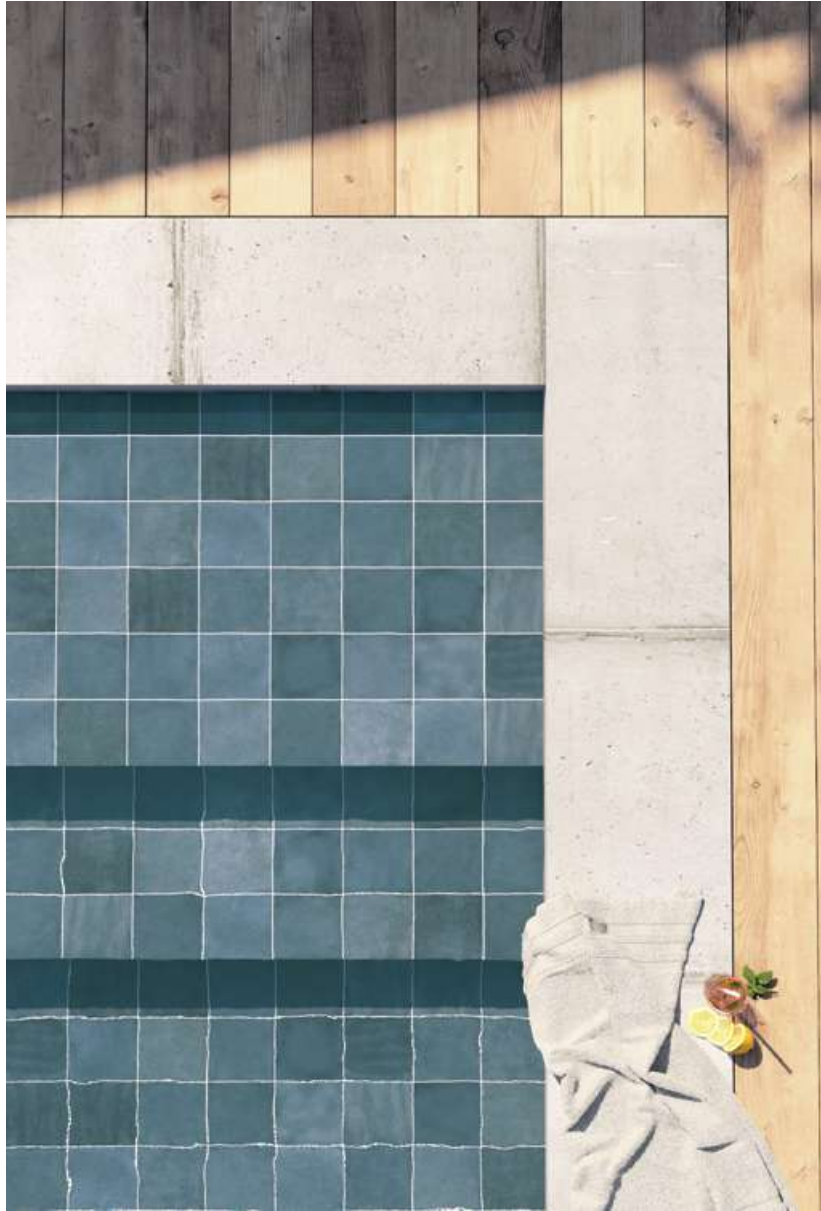

Mit glänzenden und matten Oberflächen und erhältlich in 12 stark schattierten Farben ermöglichen diese Fliesen eine vollständige Individualisierung und ein optisch auffälliges Design.

Diese speziell für Schwimmbäder entwickelte Kollektion vereint Langlebigkeit, Ästhetik und Wartungsfreundlichkeit und setzt neue Maßstäbe im Pooldesign.

SPA&POOLS est une collection de carreaux en céramique de 15x15 cm, en porcelaine de haute qualité, conçue pour transformer les piscines en espaces élégants et sophistiqués.

Avec des finitions brillantes et mates et disponibles en 12 couleurs très nuancées, ces carreaux permettent une personnalisation totale et un design visuellement saisissant.

Cette collection, créée spécifiquement pour les piscines, allie durabilité, esthétique et facilité d'entretien, établissant de nouvelles normes en matière de conception de piscines.

SPA&POOLS SEA MATT 15x15 cm 6" x 6"

EQUIPE

SPA&POOLS JUNGLE MATT 15x15 cm 6" x 6"

SPA&POOLS INDIGO MATT 15x15 cm 6" x 6"

SPA&POOLS CELADON 15x15 cm 6" x 6"

SPA&POOLS BLUE NIGHT 15x15 cm 6" x 6"

EQUIPE

SPA&POOLS MOSS GREEN 15x15 cm 6" x 6"

SPA&POOLS COLONIAL BLUE 15x15 cm 6" x 6"